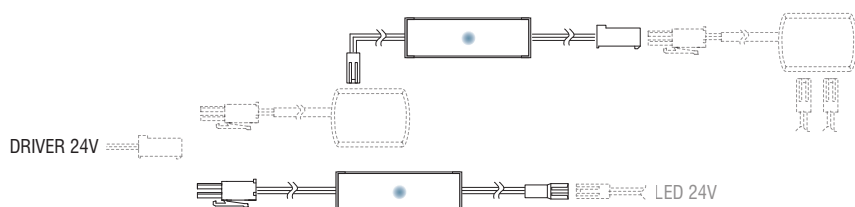

CAPACITIVE SWITCH

LED 24V

- IT** **Interruttore capacitivo per LED** - Dispositivo elettronico a libera installazione per l'accensione e lo spegnimento di lampade LED interruttore a sfioro con LED di colore blu
- EN** **Capacitive switch for LED** - Soft touch electronic switch for LED lamps and reels; surface mounting installation blu LED switch
- DE** **Kapazitivem Schalter für LED** - Anbau Tastschalteneinheit für LED Lampen Baluer LED-Schalter

W	Codice - Part no. - Artikel-Nr.
60W max	6IN03304

Dimensioni in millimetri (mm) / Dimensions in Millimeters (mm) / Dimensionen in Millimetern (mm)

Compatibile con prodotti LED 24V
Compatible with 24V LED products / Kompatibel mit 24V LED Produkten