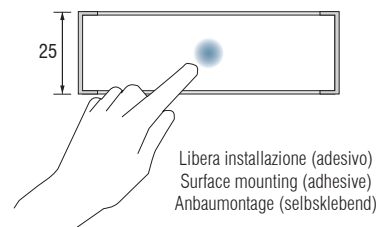

CAPACITIVE SWITCH

LED 24V

- IT** **Interruttore capacitivo per LED** - Dispositivo elettronico a libera installazione per l'accensione e lo spegnimento di lampade LED interruttore a sfioro con LED di colore blu
- EN** **Capacitive switch for LED** - Soft touch electronic switch for LED lamps and reels; surface mounting installation blu LED switch
- DE** **Kapazitivem Schalter für LED** - Anbau Tastschalteneinheit für LED Lampen Baluer LED-Schalter

W	Codice - Part no. - Artikel-Nr.
60W max	6IN03304

Dimensioni in millimetri (mm) / Dimensions in Millimeters (mm) / Dimensionen in Millimetern (mm)

Compatibile con prodotti LED 24V
Compatible with 24V LED products / Kompatibel mit 24V LED Produkten