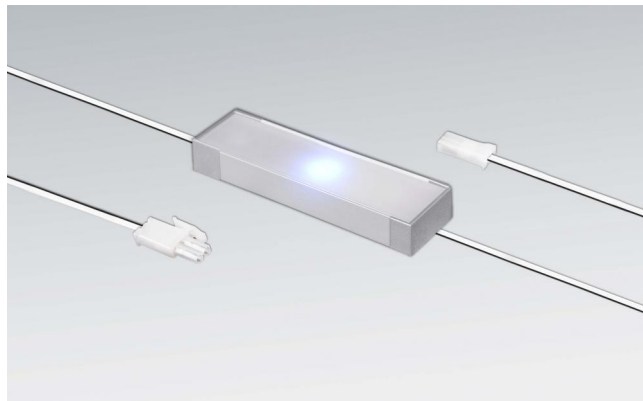

CAPACITIVE SWITCH

LED 24V

- IT** **Interruttore capacitivo per LED** - Dispositivo elettronico a libera installazione per l'accensione e lo spegnimento di lampade LED interruttore a sfioro con LED di colore blu
- EN** **Capacitive switch for LED** - Soft touch electronic switch for LED lamps and reels; surface mounting installation blu LED switch
- DE** **Kapazitivem Schalter für LED** - Anbau Tastschalteneinheit für LED Lampen Baluer LED-Schalter

W	Codice - Part no. - Artikel-Nr.
60W max	6IN03304

Dimensioni in millimetri (mm) / Dimensions in Millimeters (mm) / Dimensionen in Millimetern (mm)

Compatibile con prodotti LED 24V
Compatible with 24V LED products / Kompatibel mit 24V LED Produkten