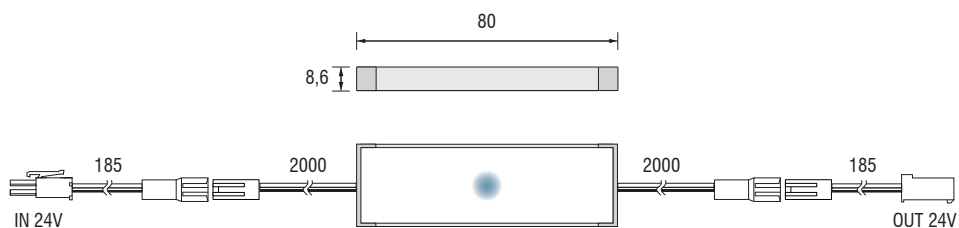

CAPACITIVE SWITCH

LED 24V

- IT** **Interruttore capacitivo per LED** - Dispositivo elettronico a libera installazione per l'accensione e lo spegnimento di lampade LED interruttore a sfioro con LED di colore blu
- EN** **Capacitive switch for LED** - Soft touch electronic switch for LED lamps and reels; surface mounting installation blu LED switch
- DE** **Kapazitivem Schalter für LED** - Anbau Tastschalteneinheit für LED Lampen Baluer LED-Schalter

W	Codice - Part no. - Artikel-Nr.
60W max	6IN03304

Dimensioni in millimetri (mm) / Dimensions in Millimeters (mm) / Dimensionen in Millimetern (mm)

Compatibile con prodotti LED 24V
Compatible with 24V LED products / Kompatibel mit 24V LED Produkten